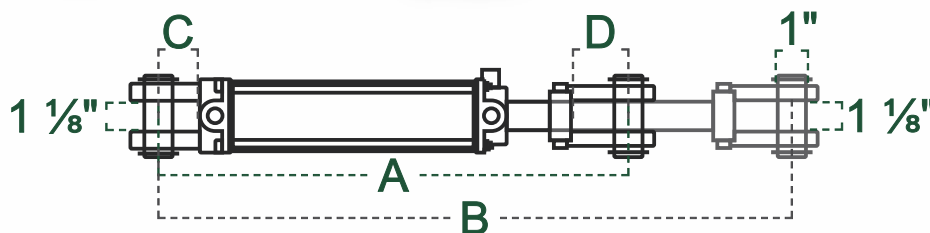

Tel. (625) 586-3010

Llantas y Refacciones Agrícolas S.A. de C.V.

Km. 12 carr. a Álvaro Obregón, Cd. Cuauhtémoc, Chih. México 31607