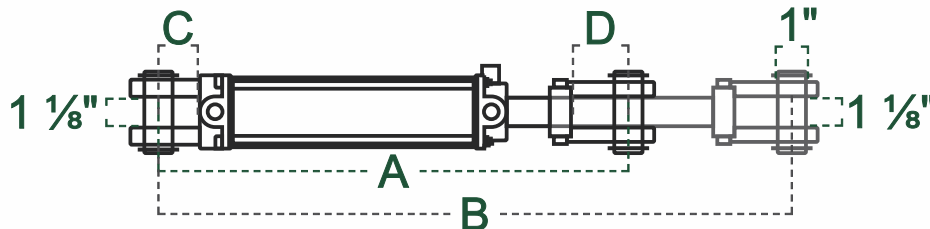

Tel. (625) 586-3010

Llantas y Refacciones Agrícolas S.A. de C.V.

Km. 12 carr. a Álvaro Obregón, Cd. Cuauhtémoc, Chih. México 31607